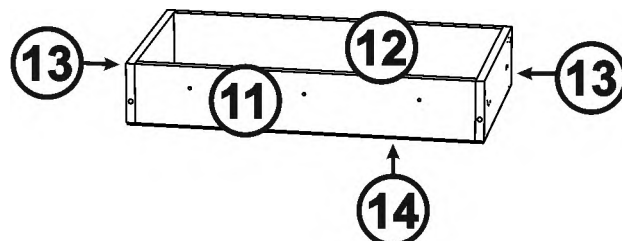

ЛАЙТ Комод КЛ-3

Light Chest of Drawers KL-3

(1052x380x930)

- ① 1054x377- 1 ⑨ 854x347- 1
- ② 1051x361- 1 ⑩ 696x191- 4
- ③ 868x360- 1 ⑪ 614x110- 4
- ④ 868x360- 1 ⑫ 614x110- 4
- ⑤ 868x360- 1 ⑬ 350x110- 8
- ⑥ 330x360- 1 ⑭ 643x346- 4
- ⑦ 329x70- 1 ⑮ 1045x297- 3
- ⑧ 672x70- 4 ⑯ 1016mm- 2

1 40 x  3,5x16	2 12 x  4x30	3 20 x  300mm	4 4 x  300mm
5 5 x 	6 2 x  N	7 22 x 	8 22 x 
9 70 x 	10 2 x 	11 38 x 	

1

2

3

4

5

6

7