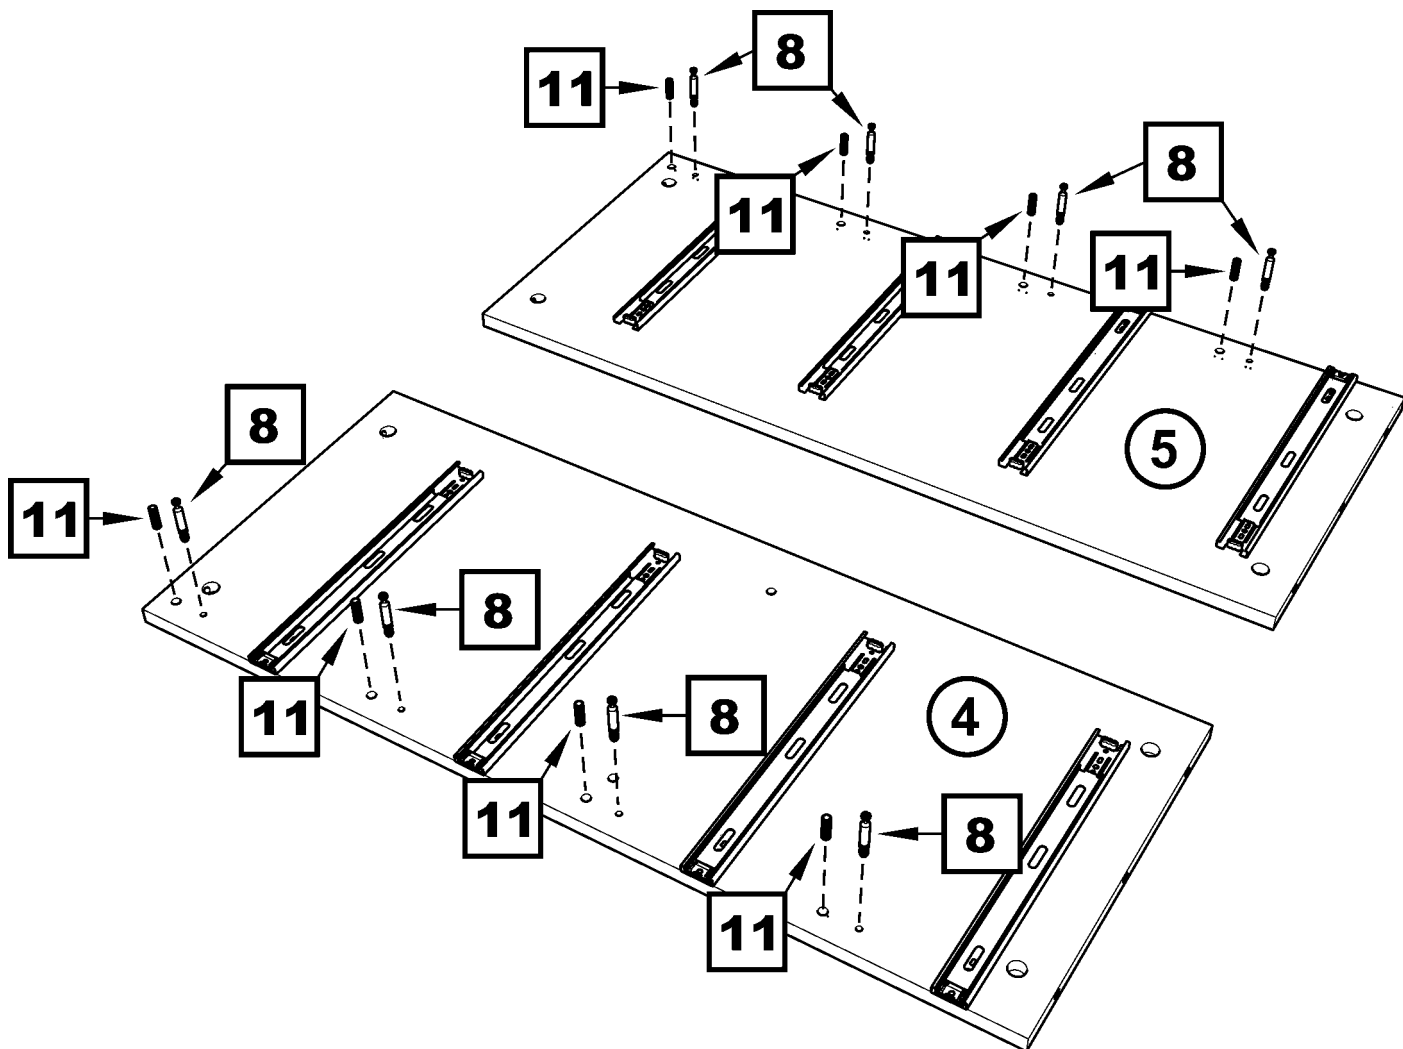

ЛАЙТ Комод КЛ-3

Light Chest of Drawers KL-3

(1052x380x930)

- ① 1054x377- 1 ⑨ 854x347- 1
- ② 1051x361- 1 ⑩ 696x191- 4
- ③ 868x360- 1 ⑪ 614x110- 4
- ④ 868x360- 1 ⑫ 614x110- 4
- ⑤ 868x360- 1 ⑬ 350x110- 8
- ⑥ 330x360- 1 ⑭ 643x346- 4
- ⑦ 329x70- 1 ⑮ 1045x297- 3
- ⑧ 672x70- 4 ⑯ 1016mm- 2

1 40 x  3,5x16	2 12 x  4x30	3 20 x  300mm	4 4 x  300mm
5 5 x 	6 2 x  N	7 22 x 	8 22 x 
9 70 x 	10 2 x 	11 38 x 	

1

2

3

4

5

6

7