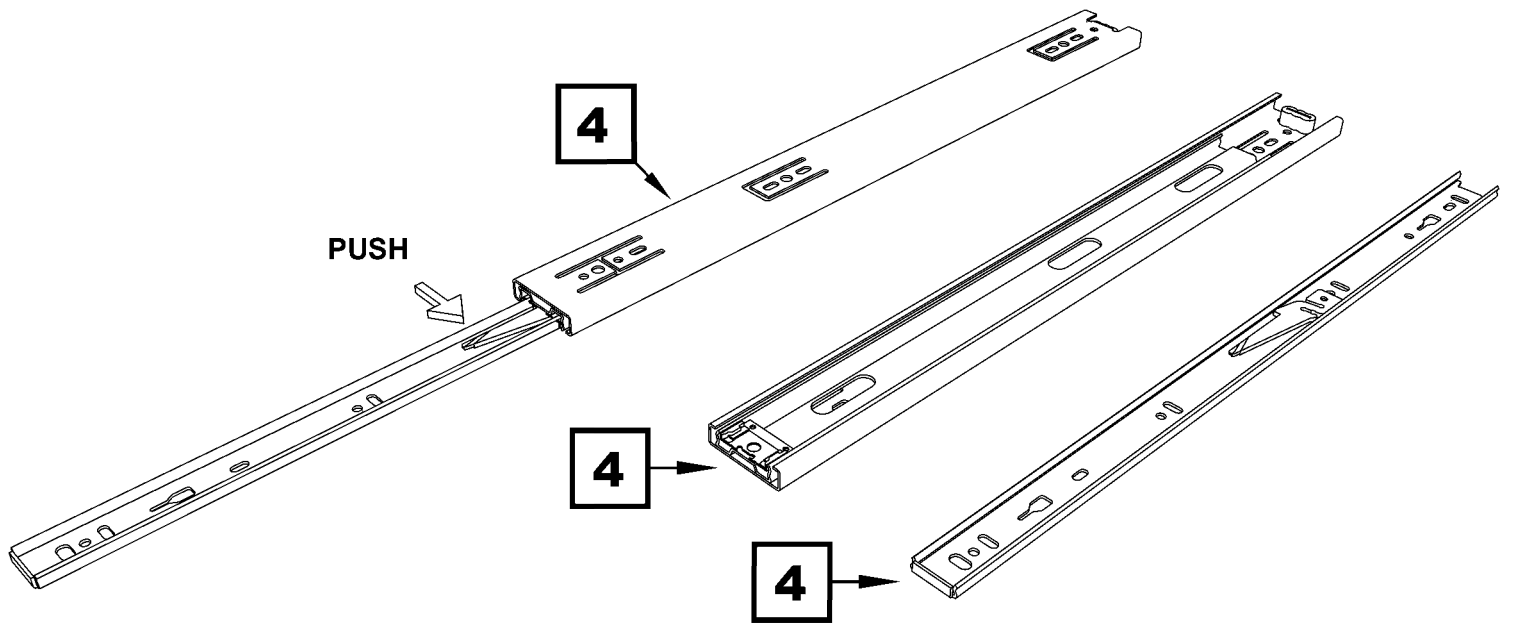

ЛАЙТ Комод КЛ-3

Light Chest of Drawers KL-3

(1052x380x930)

- ① 1054x377- 1 ⑨ 854x347- 1
- ② 1051x361- 1 ⑩ 696x191- 4
- ③ 868x360- 1 ⑪ 614x110- 4
- ④ 868x360- 1 ⑫ 614x110- 4
- ⑤ 868x360- 1 ⑬ 350x110- 8
- ⑥ 330x360- 1 ⑭ 643x346- 4
- ⑦ 329x70- 1 ⑮ 1045x297- 3
- ⑧ 672x70- 4 ⑯ 1016mm- 2

1 40 x  3,5x16	2 12 x  4x30	3 20 x  300mm	4 4 x  300mm
5 5 x 	6 2 x  N	7 22 x 	8 22 x 
9 70 x 	10 2 x 	11 38 x 	

1

2

3

4

5

6

7