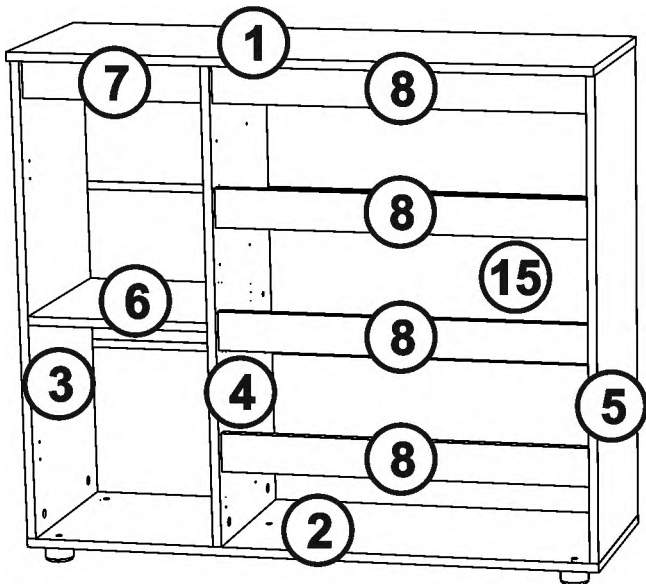

ЛАЙТ Комод КЛ-3

Light Chest of Drawers KL-3

(1052x380x930)

- ① 1054x377- 1 ⑨ 854x347- 1
- ② 1051x361- 1 ⑩ 696x191- 4
- ③ 868x360- 1 ⑪ 614x110- 4
- ④ 868x360- 1 ⑫ 614x110- 4
- ⑤ 868x360- 1 ⑬ 350x110- 8
- ⑥ 330x360- 1 ⑭ 643x346- 4
- ⑦ 329x70- 1 ⑮ 1045x297- 3
- ⑧ 672x70- 4 ⑯ 1016mm- 2

1 40 x  3,5x16	2 12 x  4x30	3 20 x  300mm	4 4 x  300mm
5 5 x 	6 2 x  N	7 22 x 	8 22 x 
9 70 x 	10 2 x 	11 38 x 	

1

2

3

4

5

6

7