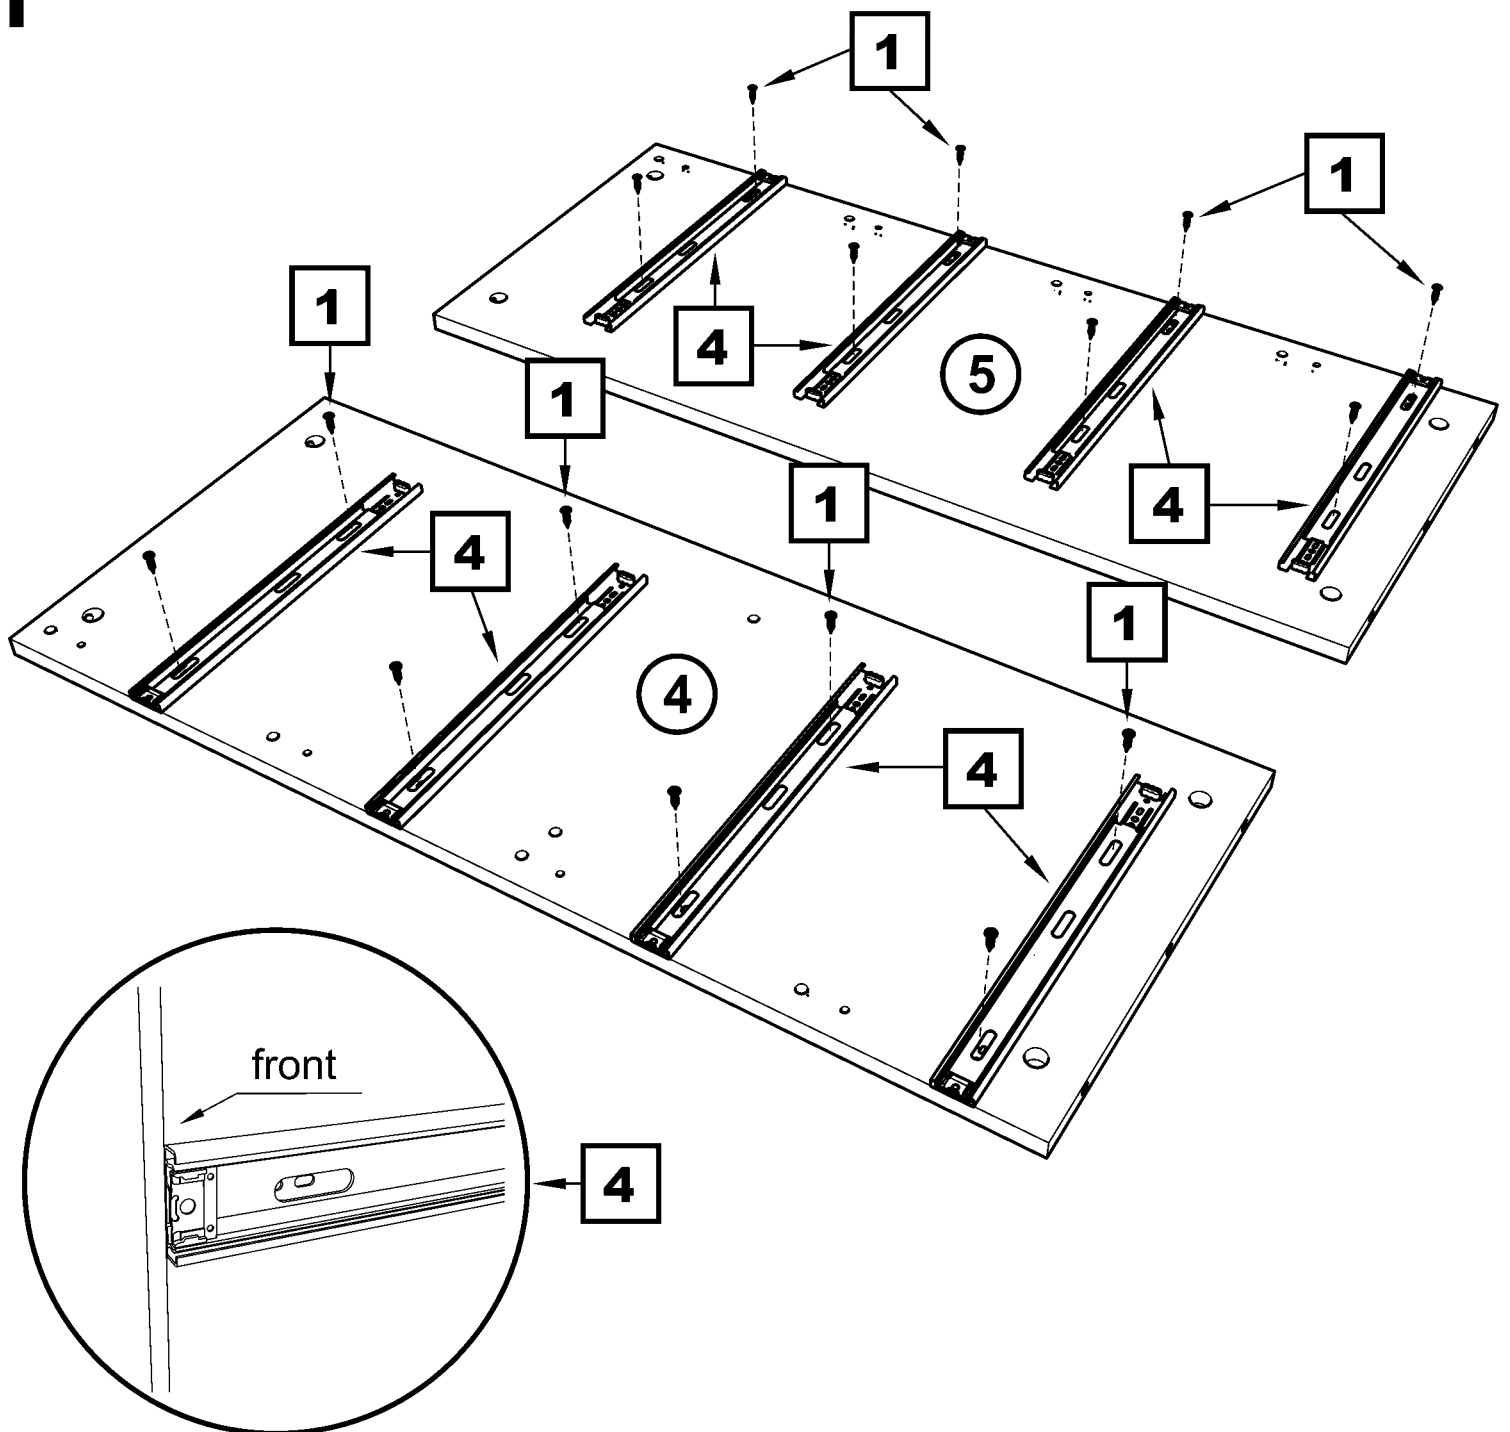

ЛАЙТ Комод КЛ-3

Light Chest of Drawers KL-3

(1052x380x930)

- ① 1054x377- 1 ⑨ 854x347- 1
- ② 1051x361- 1 ⑩ 696x191- 4
- ③ 868x360- 1 ⑪ 614x110- 4
- ④ 868x360- 1 ⑫ 614x110- 4
- ⑤ 868x360- 1 ⑬ 350x110- 8
- ⑥ 330x360- 1 ⑭ 643x346- 4
- ⑦ 329x70- 1 ⑮ 1045x297- 3
- ⑧ 672x70- 4 ⑯ 1016mm- 2

1 40 x  3,5x16	2 12 x  4x30	3 20 x  300mm	4 4 x  300mm
5 5 x 	6 2 x  N	7 22 x 	8 22 x 
9 70 x 	10 2 x 	11 38 x 	

1

2

3

4

5

6

7