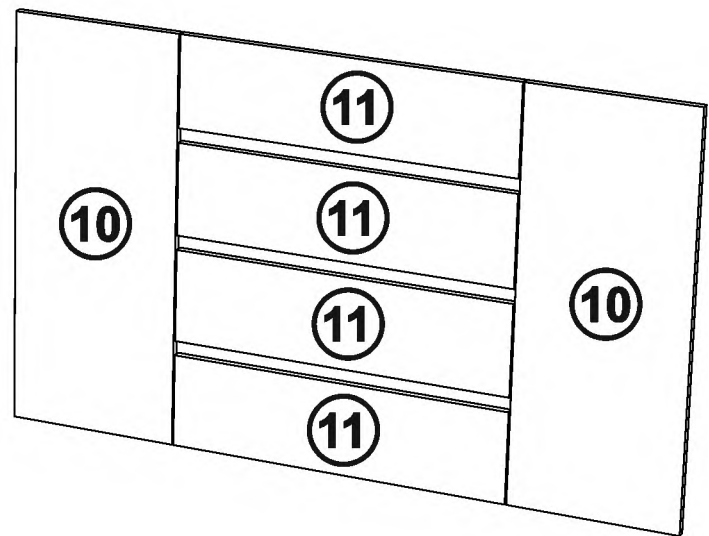

# ЛАЙТ Комод КЛ-4

## Light Chest of Drawers KL-4

(1402x380x930)

- ① 1404x377- 1      ⑦ 330x360- 2      ⑬ 618x110- 4
- ② 1401x361- 1      ⑧ 329x70- 2      ⑭ 350x110- 8
- ③ 868x360- 1      ⑨ 676x70- 4      ⑮ 647x346- 4
- ④ 868x360- 1      ⑩ 854x347- 2      ⑯ 1395x297- 3
- ⑤ 868x360- 1      ⑪ 696x191- 4      ⑰ 1367mm- 2
- ⑥ 868x360- 1      ⑫ 618x110- 4

<b>1</b> 48 x  3,5x16	<b>2</b> 12 x  4x30	<b>3</b> 24 x  300mm	<b>4</b> 4 x  300mm
<b>5</b> 6 x 	<b>6</b> 4 x  <b>N</b>	<b>7</b> 28 x 	<b>8</b> 28 x 
<b>9</b> 70 x 	<b>10</b> 4 x 	<b>11</b> 40 x 	

**1**

2

3

4

5

**6****7**

8

9

10