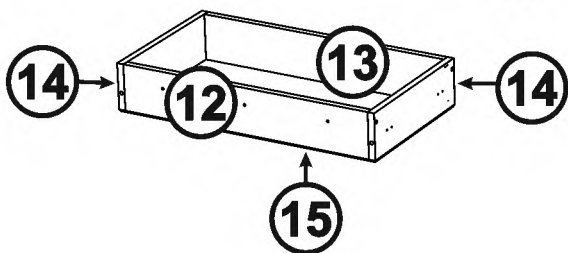

# ЛАЙТ Комод КЛ-4

## Light Chest of Drawers KL-4

(1402x380x930)

- ① 1404x377- 1      ⑦ 330x360- 2      ⑬ 618x110- 4
- ② 1401x361- 1      ⑧ 329x70- 2      ⑭ 350x110- 8
- ③ 868x360- 1      ⑨ 676x70- 4      ⑮ 647x346- 4
- ④ 868x360- 1      ⑩ 854x347- 2      ⑯ 1395x297- 3
- ⑤ 868x360- 1      ⑪ 696x191- 4      ⑰ 1367mm- 2
- ⑥ 868x360- 1      ⑫ 618x110- 4

<b>1</b> 48 x  3,5x16	<b>2</b> 12 x  4x30	<b>3</b> 24 x  300mm	<b>4</b> 4 x  300mm
<b>5</b> 6 x 	<b>6</b> 4 x  <b>N</b>	<b>7</b> 28 x 	<b>8</b> 28 x 
<b>9</b> 70 x 	<b>10</b> 4 x 	<b>11</b> 40 x 	

**1**