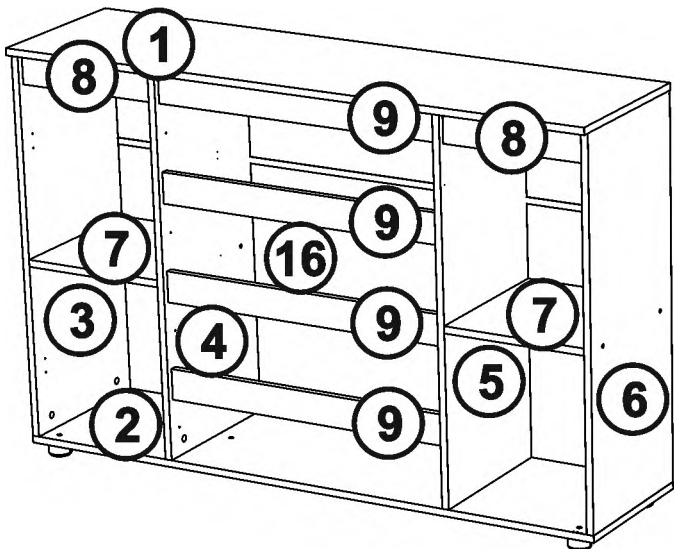

# ЛАЙТ Комод КЛ-4

## Light Chest of Drawers KL-4

(1402x380x930)

- ① 1404x377- 1      ⑦ 330x360- 2      ⑬ 618x110- 4
- ② 1401x361- 1      ⑧ 329x70- 2      ⑭ 350x110- 8
- ③ 868x360- 1      ⑨ 676x70- 4      ⑮ 647x346- 4
- ④ 868x360- 1      ⑩ 854x347- 2      ⑯ 1395x297- 3
- ⑤ 868x360- 1      ⑪ 696x191- 4      ⑰ 1367mm- 2
- ⑥ 868x360- 1      ⑫ 618x110- 4

<b>1</b> 48 x  3,5x16	<b>2</b> 12 x  4x30	<b>3</b> 24 x  300mm	<b>4</b> 4 x  300mm
<b>5</b> 6 x 	<b>6</b> 4 x  <b>N</b>	<b>7</b> 28 x 	<b>8</b> 28 x 
<b>9</b> 70 x 	<b>10</b> 4 x 	<b>11</b> 40 x 	

**1**

2

3

4

5

**6****7**

8

9

10