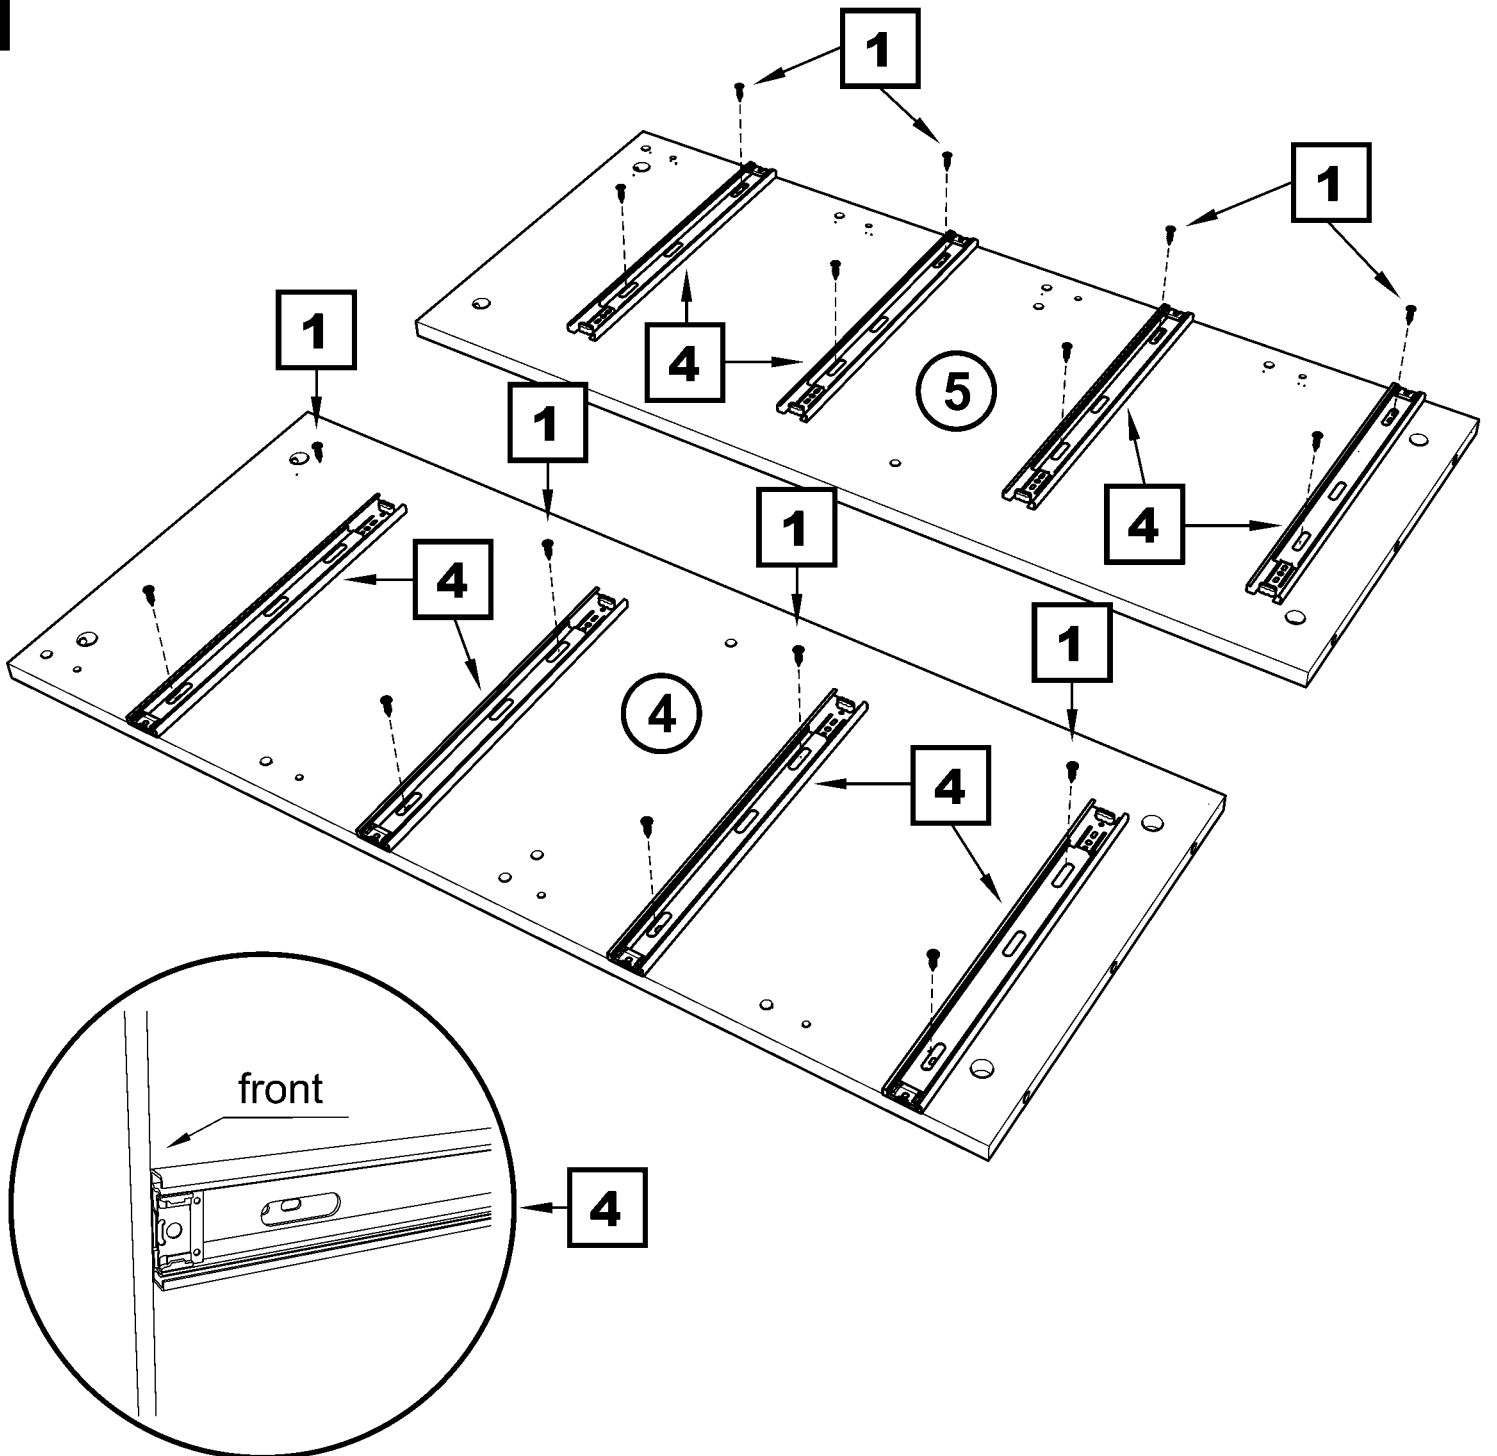

# ЛАЙТ Комод КЛ-4

## Light Chest of Drawers KL-4

(1402x380x930)

- ① 1404x377- 1      ⑦ 330x360- 2      ⑬ 618x110- 4
- ② 1401x361- 1      ⑧ 329x70- 2      ⑭ 350x110- 8
- ③ 868x360- 1      ⑨ 676x70- 4      ⑮ 647x346- 4
- ④ 868x360- 1      ⑩ 854x347- 2      ⑯ 1395x297- 3
- ⑤ 868x360- 1      ⑪ 696x191- 4      ⑰ 1367mm- 2
- ⑥ 868x360- 1      ⑫ 618x110- 4

<b>1</b> 48 x  3,5x16	<b>2</b> 12 x  4x30	<b>3</b> 24 x  300mm	<b>4</b> 4 x  300mm
<b>5</b> 6 x 	<b>6</b> 4 x  <b>N</b>	<b>7</b> 28 x 	<b>8</b> 28 x 
<b>9</b> 70 x 	<b>10</b> 4 x 	<b>11</b> 40 x 	

**1**