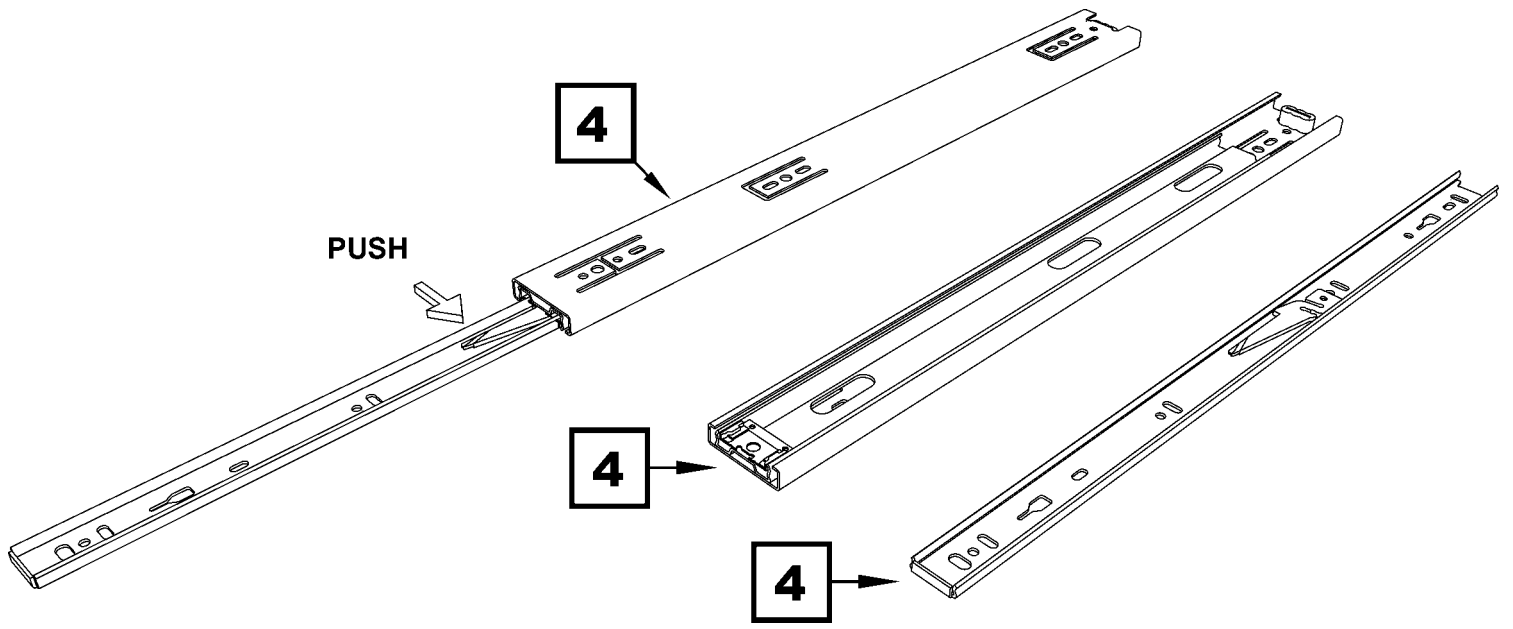

# ЛАЙТ Комод КЛ-4

## Light Chest of Drawers KL-4

(1402x380x930)

- ① 1404x377- 1      ⑦ 330x360- 2      ⑬ 618x110- 4
- ② 1401x361- 1      ⑧ 329x70- 2      ⑭ 350x110- 8
- ③ 868x360- 1      ⑨ 676x70- 4      ⑮ 647x346- 4
- ④ 868x360- 1      ⑩ 854x347- 2      ⑯ 1395x297- 3
- ⑤ 868x360- 1      ⑪ 696x191- 4      ⑰ 1367mm- 2
- ⑥ 868x360- 1      ⑫ 618x110- 4

<b>1</b> 48 x  3,5x16	<b>2</b> 12 x  4x30	<b>3</b> 24 x  300mm	<b>4</b> 4 x  300mm
<b>5</b> 6 x 	<b>6</b> 4 x  <b>N</b>	<b>7</b> 28 x 	<b>8</b> 28 x 
<b>9</b> 70 x 	<b>10</b> 4 x 	<b>11</b> 40 x 	

**1**