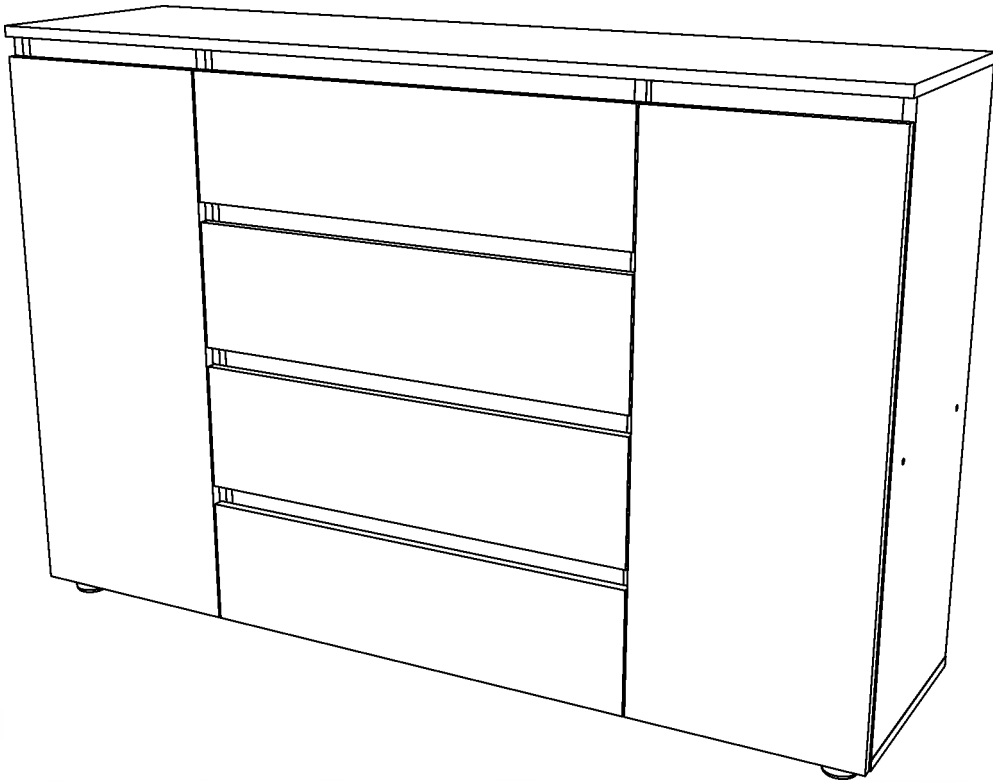

# ЛАЙТ Комод КЛ-4

## Light Chest of Drawers KL-4

(1402x380x930)

- ① 1404x377- 1      ⑦ 330x360- 2      ⑬ 618x110- 4
- ② 1401x361- 1      ⑧ 329x70- 2      ⑭ 350x110- 8
- ③ 868x360- 1      ⑨ 676x70- 4      ⑮ 647x346- 4
- ④ 868x360- 1      ⑩ 854x347- 2      ⑯ 1395x297- 3
- ⑤ 868x360- 1      ⑪ 696x191- 4      ⑰ 1367mm- 2
- ⑥ 868x360- 1      ⑫ 618x110- 4

<b>1</b> 48 x  3,5x16	<b>2</b> 12 x  4x30	<b>3</b> 24 x  300mm	<b>4</b> 4 x  300mm
<b>5</b> 6 x 	<b>6</b> 4 x  <b>N</b>	<b>7</b> 28 x 	<b>8</b> 28 x 
<b>9</b> 70 x 	<b>10</b> 4 x 	<b>11</b> 40 x 	

**1**