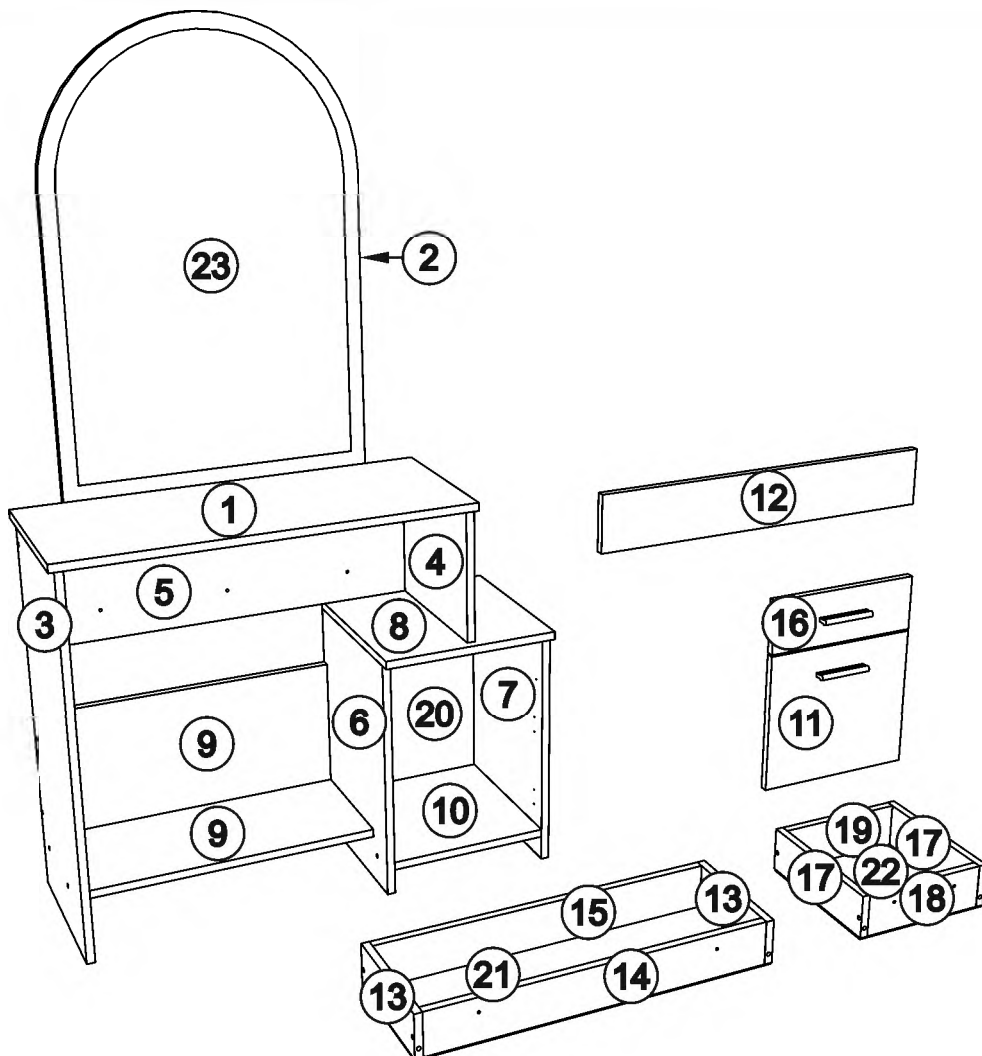

БрізТрюмо-1

Breeze Dressing Table-1

(951x366x1655)

- | | | |
|--------------|-------------|-------------|
| ① 801x331-1 | ⑨ 574x261-2 | ⑰ 300x90-2 |
| ② 1150x601-1 | ⑩ 318x330-1 | ⑱ 260x90-1 |
| ③ 760x330-1 | ⑪ 345x307-1 | ⑲ 260x90-1 |
| ④ 260x330-1 | ⑫ 741x120-1 | ⑳ 445x345-1 |
| ⑤ 748x260-1 | ⑬ 250x90-2 | ㉑ 720x245-1 |
| ⑥ 484x330-1 | ⑭ 690x90-1 | ㉒ 295x290-1 |
| ⑦ 484x330-1 | ⑮ 690x90-1 | ㉓ 842x550-1 |
| ⑧ 350x351-1 | ⑯ 345x120-1 | |

<p>1 1 x</p>  <p>250mm</p>	<p>2 1 x</p>  <p>300mm</p>	<p>3 2 x</p>  <p>N</p>	<p>4 2 x</p> 
<p>5 24 x</p>  <p>3,5x16</p>	<p>6 11 x</p>  <p>4x30</p>	<p>7 20 x</p> 	<p>8 28 x</p> 
<p>9 6 x</p> 	<p>10 36 x</p> 	<p>11 11 x</p> 	

1

2

3

4

5

6

7

8

9

10

11

12

13

14

15

16