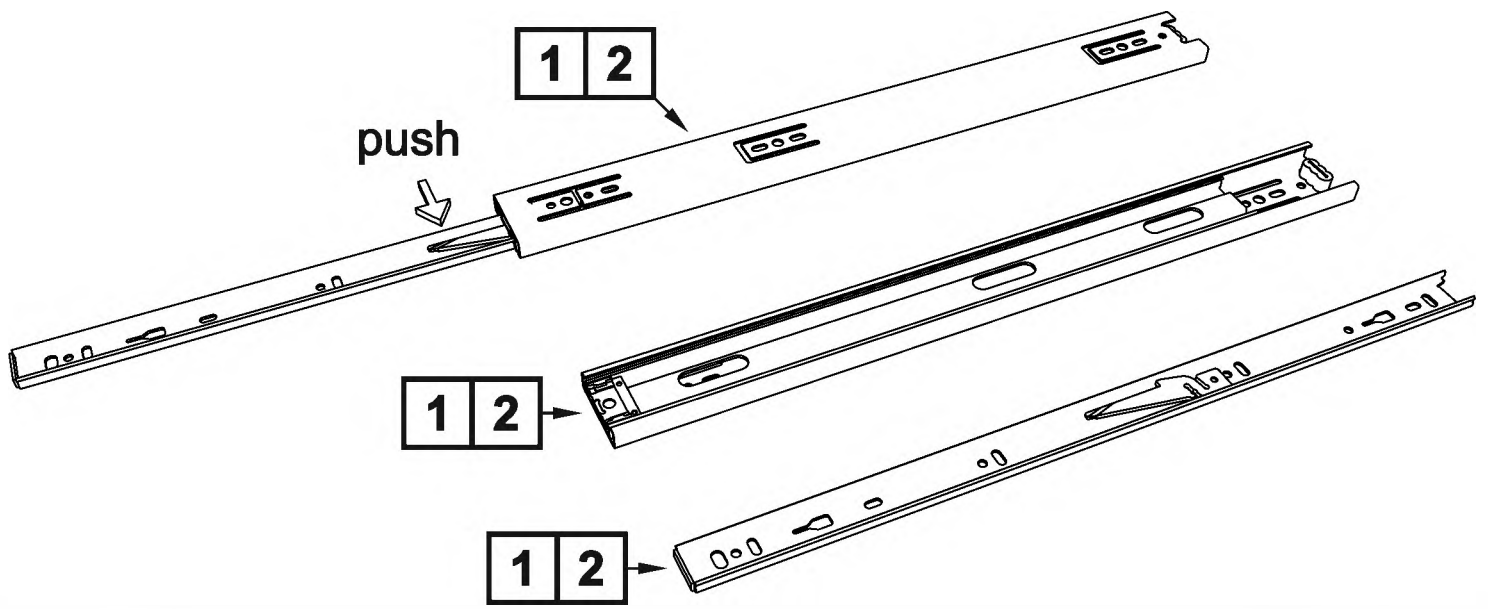

БрізТрюмо-1

Breeze Dressing Table-1

(951x366x1655)

- | | | |
|--------------|-------------|-------------|
| ① 801x331-1 | ⑨ 574x261-2 | ⑰ 300x90-2 |
| ② 1150x601-1 | ⑩ 318x330-1 | ⑱ 260x90-1 |
| ③ 760x330-1 | ⑪ 345x307-1 | ⑲ 260x90-1 |
| ④ 260x330-1 | ⑫ 741x120-1 | ⑳ 445x345-1 |
| ⑤ 748x260-1 | ⑬ 250x90-2 | ㉑ 720x245-1 |
| ⑥ 484x330-1 | ⑭ 690x90-1 | ㉒ 295x290-1 |
| ⑦ 484x330-1 | ⑮ 690x90-1 | ㉓ 842x550-1 |
| ⑧ 350x351-1 | ⑯ 345x120-1 | |

<p>1 1 x</p>  <p>250mm</p>	<p>2 1 x</p>  <p>300mm</p>	<p>3 2 x</p>  <p>N</p>	<p>4 2 x</p> 
<p>5 24 x</p>  <p>3,5x16</p>	<p>6 11 x</p>  <p>4x30</p>	<p>7 20 x</p> 	<p>8 28 x</p> 
<p>9 6 x</p> 	<p>10 36 x</p> 	<p>11 11 x</p> 	